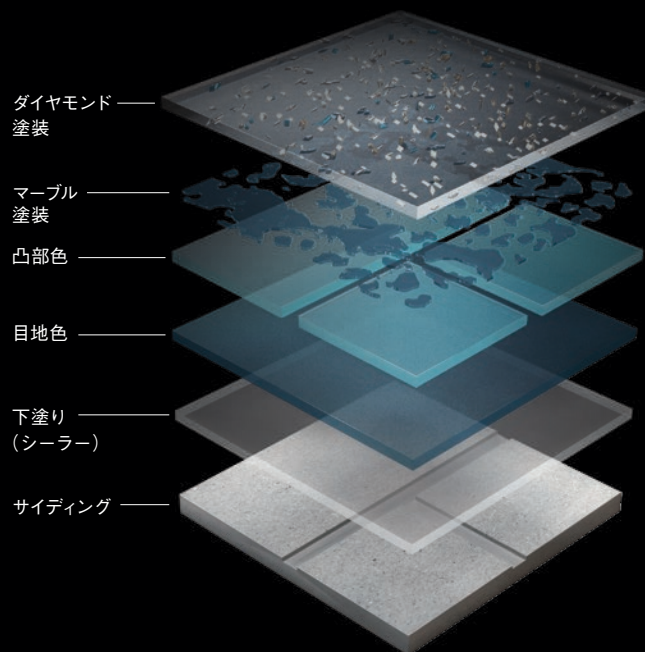

MTD092

MTD093

MTD102

MTD103

※このカタログは印刷であるため実際の色とは若干異なります。  
※実際の色調は塗り板を作成しご確認ください。 ※建材の形状により、色調の見え方、全体イメージが異なる場合があります。

「塗装で価値を高める」という、新たな選択。

さまざまな種類のサイディングから、色柄やテクスチャーを選べる時代。

「RSインブルーヴ」は、その意匠性の高さを活かしながら

さらに豊かな表情を宿す関西ペイントのオリジナル塗装です。

施工のプロフェッショナルと自社のカラーデザイナーが協同し

色彩の組み合わせを提案。従来の単色塗装では到達できなかった

奥行きのある表現力とハイグレードな仕上がりを実現しました。

塗装とは、住宅という財産を守り、育んでいくための大切なメソッド。

ワンランク上の美しさを約束する「RSインブルーヴ」なら、

さらなる価値向上の好機へと変わります。

## Painting process

マーブルトーンダイヤモンドはマーブルトーンに多彩模様を吹きつけた多層の仕上がりにより、圧倒的な質感を表現した  
独創的な塗装手法です。多層からなる仕上がりは建物に高級感とワンランク上の風格をもたらします。