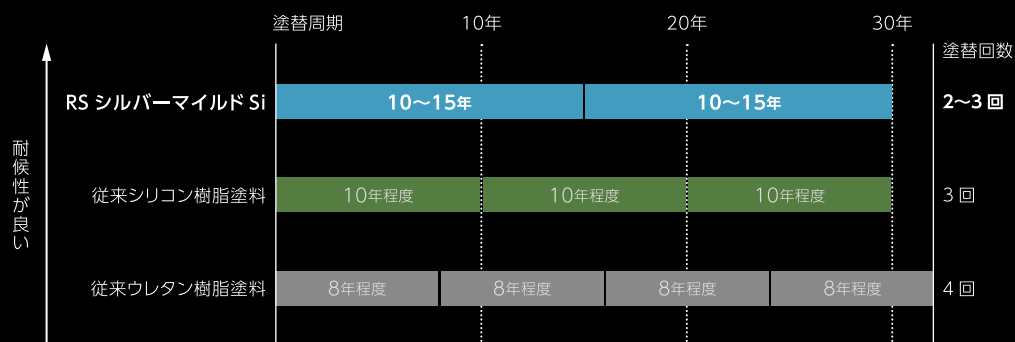

耐候性

り優れた高耐候性を発揮

塗り替え周期

耐候性が良い塗料を選ぶことで長期間の保護が可能となり、長い目で見るとトータルコスト低減につながります。

※塗膜の耐候性は、建物の立地条件や環境等によって異なります。