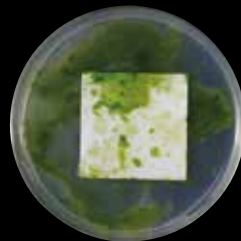

# RS SILVER MILD Si

セラミック変性樹脂により

優れた耐候性と超低汚染機能を有し、

紫外線による塗膜の劣化を防ぎ

長期にわたり外壁を保護します。

# 染機能

流すセルフクリーニング

優れた超低汚染機能で美観を長期にわたり維持します。

超低汚染機能

屋外バクロ試験結果(1年半バクロ 当社比)

RS シルバーマイルド Si

従来アクリルシリコン樹脂塗料

RS シルバーマイルド Si

従来アクリル樹脂塗料  
防カビ・防藻剤を配合しない塗料

防藻性

RS シルバーマイルド Si

従来アクリル樹脂塗料  
防カビ・防藻剤を配合しない塗料

<試験方法>

カビ類または藻類を培養させた寒天の上に塗膜を置き、一定期間後の状況を観察します。  
中央の四角(塗膜)にカビまたは藻の繁殖が認められなければ、防カビ・防藻機能を有していると言えます。

良好な仕上り

肉持ち感があり、多様な光沢仕上げ(艶あり、7分艶、5分艶、3分艶)が可能です。  
艶あり仕上げの場合、抜群の高い光沢が得られます。

幅広い素材(旧塗膜)  
適正

素材	適正下塗
窯業系サイディング材	RSサーフ / RSプライマー RSマルチシーラー (難付着サイディングへの適正あり)
コンクリート・モルタル	RSフィラー / RSサーフ / RSプライマー RSマルチシーラー / RSバリア
金属系サイディング / 鉄 / 亜鉛メッキ アルミニウム / 木部	RSバリア※