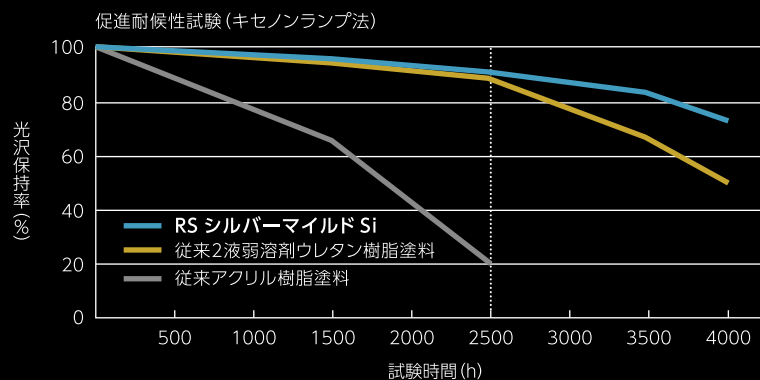

# 染機能

流すセルフクリーニング

優れた超低汚染機能で美観を長期にわたり維持します。

超低汚染機能

屋外バクロ試験結果(1年半バクロ 当社比)

RS シルバーマイルド Si

従来アクリルシリコン樹脂塗料

# 優れた

セラミック変性樹脂による

高耐候性

塗膜は劣化とともに、艶（光沢）が低下していきます。  
艶の低下速度がゆるやかな程、塗膜の耐候性が高いことを表します。

※ JIS-A-6909耐候形1種（キセノンランプ法2500時間、光沢保持率80%以上）合格レベルの性能を有しています。これは、一般的に10～15年の耐久性に相当します。