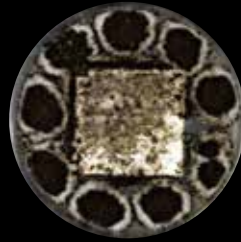

RS シルバーマイルド Si

従来アクリル樹脂塗料  
防カビ・防藻剤を配合しない塗料

防藻性

RS シルバーマイルド Si

従来アクリル樹脂塗料  
防カビ・防藻剤を配合しない塗料

<試験方法>

カビ類または藻類を培養させた寒天の上に塗膜を置き、一定期間後の状況を観察します。  
中央の四角(塗膜)にカビまたは藻の繁殖が認められなければ、防カビ・防藻機能を有していると言えます。

良好な仕上り