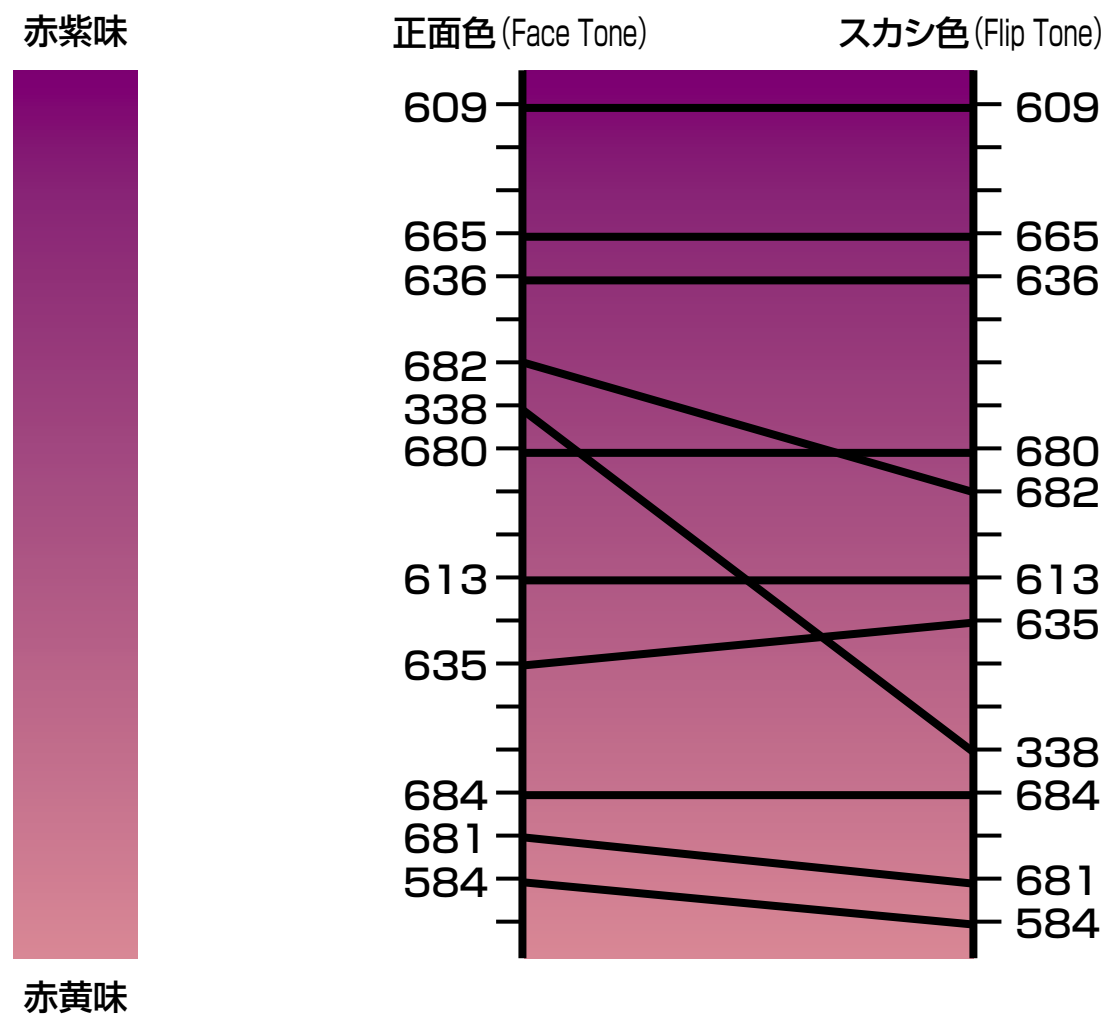

レタンPGハイブリッドエコ原色の特徴

Tinter's Characteristic

●ブルー原色の特徴 (Blue)

●レッド原色の特徴 (Red)

●グリーン原色の特徴 (Green)

●イエロー原色の特徴 (Yellow)

●黒原色の特徴 (原色) (Black)

(メタリック252でおすすめ色)