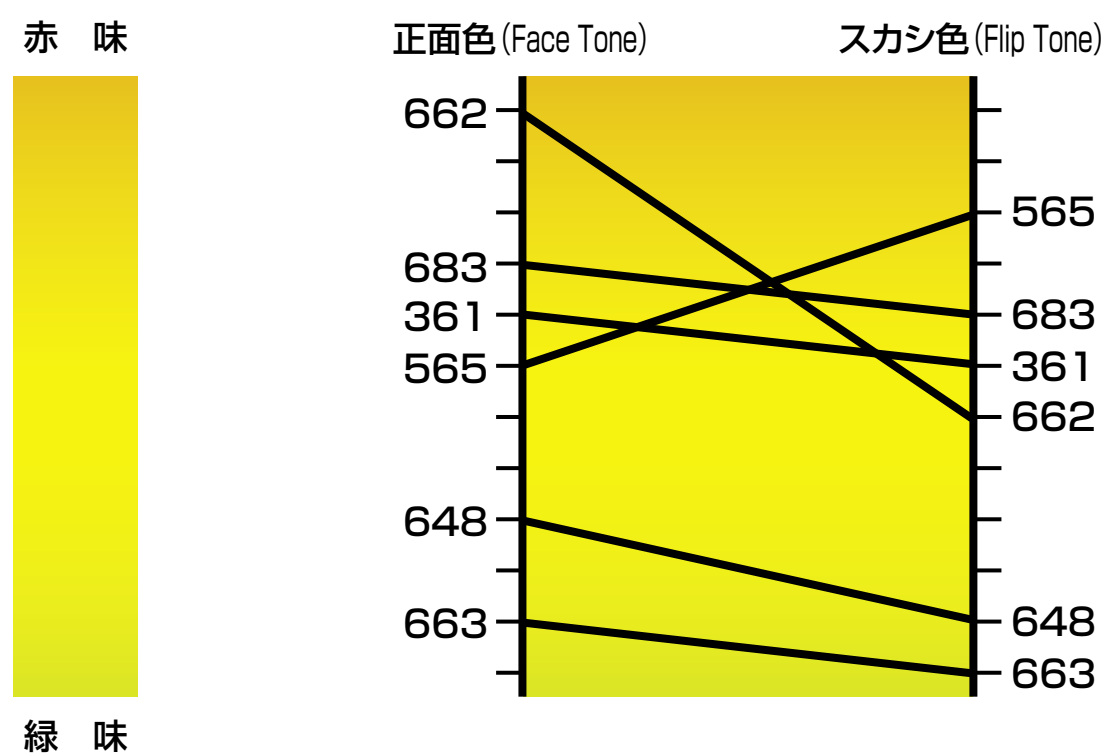

レタンPGハイブリッドエコ原色の特徴

Tinter's Characteristic

●ブルー原色の特徴 (Blue)

●レッド原色の特徴 (Red)

●グリーン原色の特徴 (Green)

●イエロー原色の特徴 (Yellow)

●黒原色の特徴 (原色) (Black)

(メタリック252でおすすめ色)