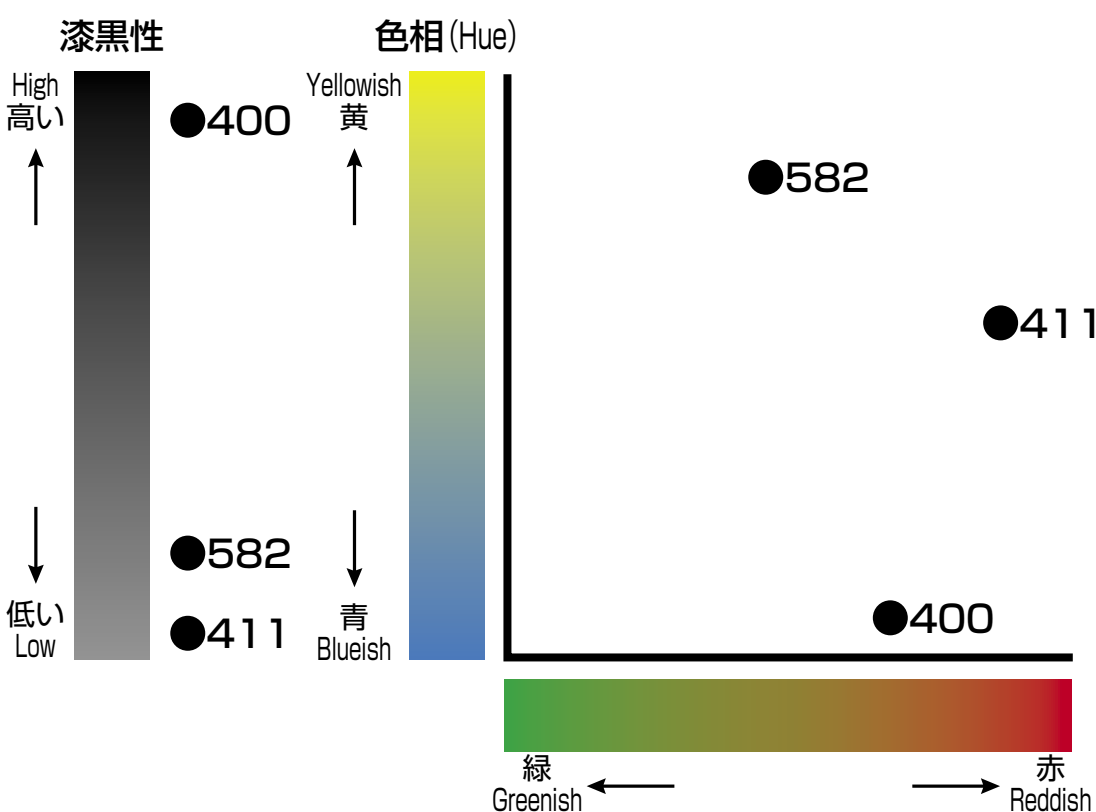

レタンPGハイブリッドエコ原色の特徴

Tinter's Characteristic

●ブルー原色の特徴 (Blue)

●レッド原色の特徴 (Red)

●グリーン原色の特徴 (Green)

●イエロー原色の特徴 (Yellow)

●黒原色の特徴 (原色) (Black)

(メタリック252でおすすめ色)