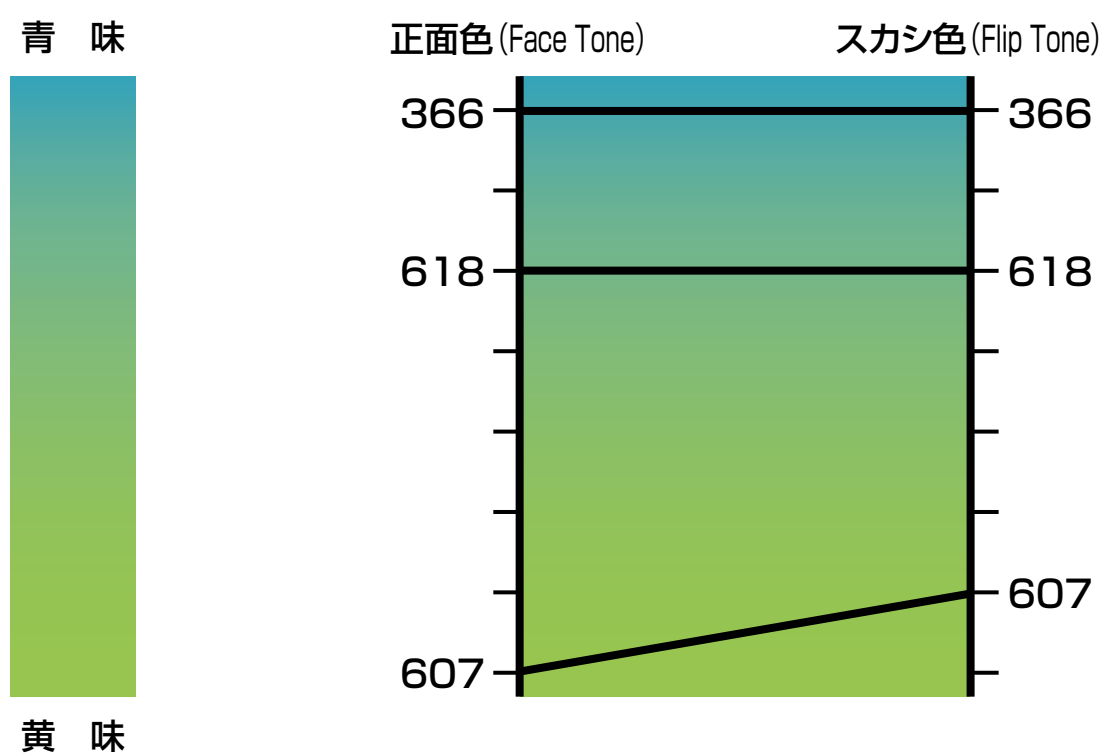

レタンPGハイブリッドエコ原色の特徴

Tinter's Characteristic

●ブルー原色の特徴 (Blue)

●レッド原色の特徴 (Red)

●グリーン原色の特徴 (Green)

●イエロー原色の特徴 (Yellow)

●黒原色の特徴 (原色) (Black)

(メタリック252でおすすめ色)