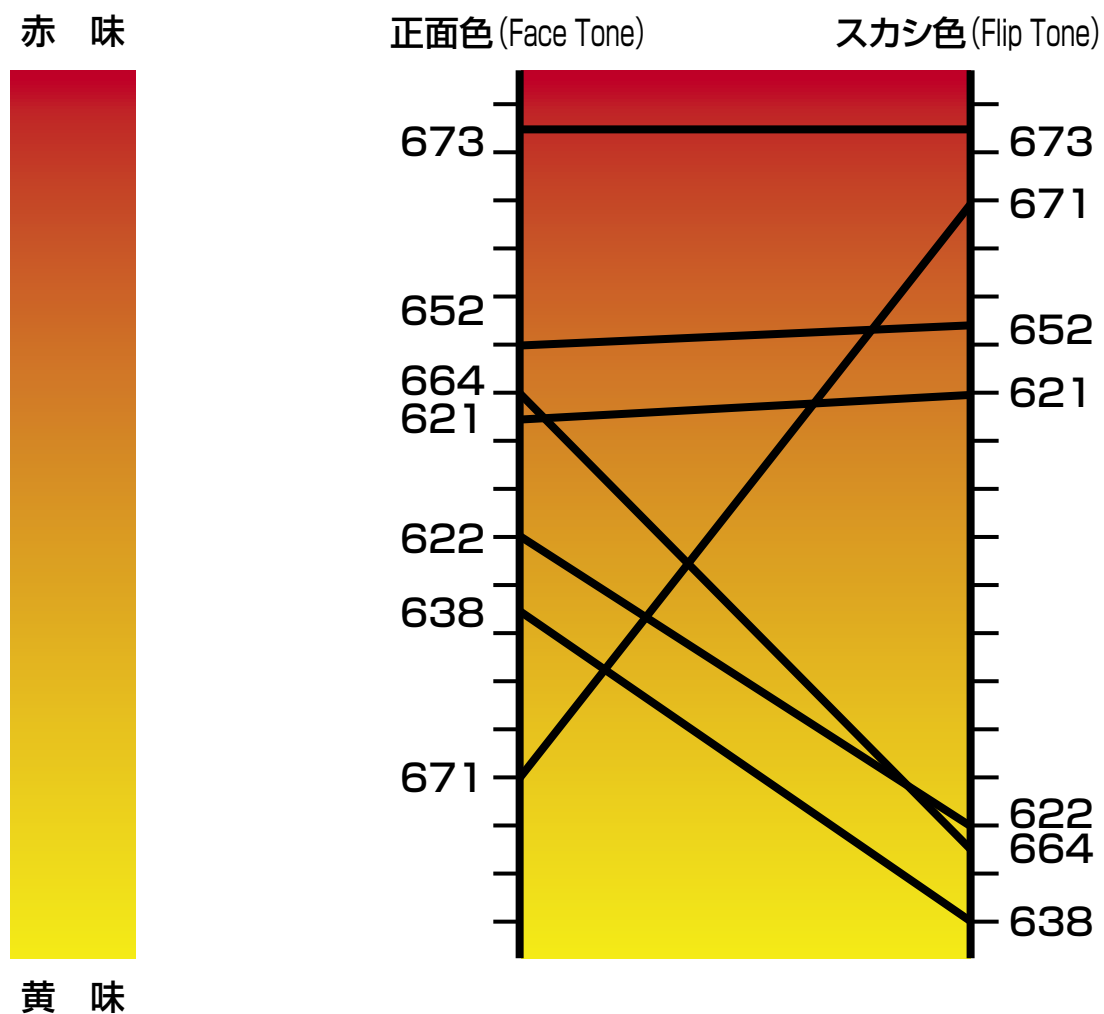

レタンPGハイブリッドエコ原色の特徴

Tinter's Characteristic

●ブルー原色の特徴 (Blue)

●レッド原色の特徴 (Red)

●グリーン原色の特徴 (Green)

●イエロー原色の特徴 (Yellow)

●黒原色の特徴 (原色) (Black)

(メタリック252でおすすめ色)