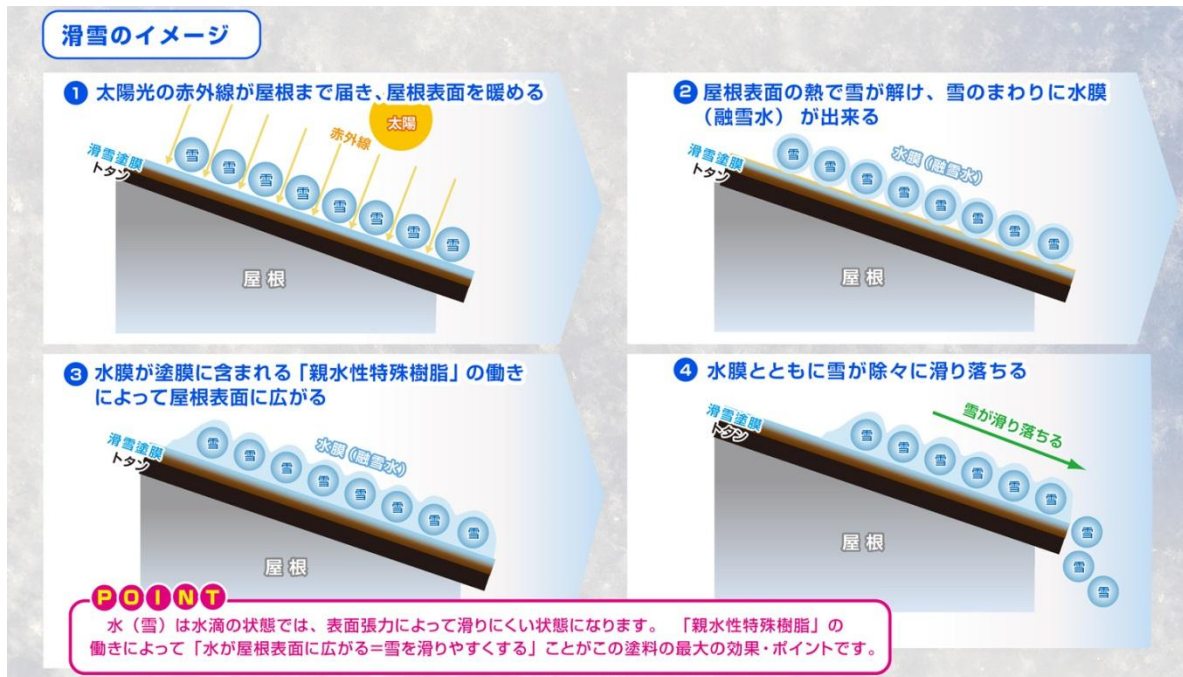

雪下ろしが楽になる「ラク雪(らくせつ)塗料」を新発売 ～塗るだけで雪が滑りやすくなる滑雪機能付トタン屋根用塗料～

株式会社カンペハピオ(関西ペイントグループ 代表取締役：月野 二郎)は、トタン屋根に塗るだけで雪が滑りやすくなる「ラク雪(らくせつ)塗料」、2015年9月1日より発売を開始いたします。

「ラク雪塗料」の
機能・効果 雪が滑る動画が見られる
専用サイト
<http://www.kanpe.co.jp/lp/rakusetsu/>

「ラク雪塗料」はこんな効果が！

1. 超親水性特殊樹脂の働きにより、トタン屋根に塗るだけで、自然に雪が滑り落ちる滑雪機能が付いた特殊屋根用塗料。(特許出願中)
2. 危険でツライ、屋根の雪下ろし作業が軽減出来る画期的な塗料です。
3. 雪は滑る、しかし、作業中に人は滑りにくいので安心・安全です。

「ラク雪塗料」の雪が滑るその理由は？

塗膜に含まれる「親水性特殊塗膜」の効果により、屋根から雪が滑りやすくなります。
また降雪時に少ない力で雪下ろしが可能になります。